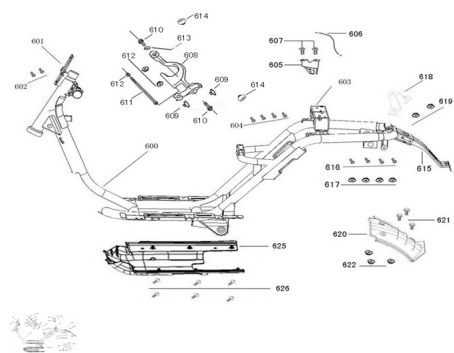

## GRUPO CUADRO

Rating: Not Rated Yet

**Price:**

Variant price modifier:

Base price with tax:

Price with discount:

Salesprice with discount:

Sales price:

### Description

| Ref. | Título                             | Código    |
|------|------------------------------------|-----------|
| 600  | CUADRO                             | 189-50100 |
| 601  | COBERTOR FRONTAL                   | 189-50310 |
| 602  | TORNILLO                           | 189-92101 |
| 603  | SOPORTE GUIA TANQUE DE COMBUSTIBLE | 189-17551 |
| 604  | TORNILLO                           | 189-92101 |
| 605  | CONJUNTO CIERRE CAJA INTERNA       | 189-77235 |
| 606  | CABLE TRABA ASIENTO                | 189-77240 |
| 607  | TORNILLO                           | 189-92101 |
| 608  | SOPORTE MOTOR                      | 189-50350 |
| 609  | TOPE DE GOMA                       | 189-50352 |
| 610  | TORNILLO                           | 189-92201 |
| 611  | TORNILLO                           | 189-50356 |
| 612  | TUERCA                             | 189-95401 |

## ESTRUCTURA : GRUPO CUADRO

---

| Ref. | Título                       | Código    |
|------|------------------------------|-----------|
| 613  | DISTANCIADOR                 | 189-99121 |
| 614  | TAPON -----                  | 189-50354 |
| 615  | SOPORTE GUARDABARRO TRASERO  | 189-50320 |
| 616  | TORNILLO                     | 189-92101 |
| 617  | TUERCA M6                    | 189-95201 |
| 618  | SOPORTE BASTIDOR             | 189-81204 |
| 619  | TUERCA M6                    | 189-95201 |
| 620  | GUARDABARRO TRASERO INTERIOR | 189-80105 |
| 621  | TORNILLO                     | 189-92101 |
| 622  | TUERCA M6                    | 189-95201 |
| 625  | CARENADO PISO INFERIOR ROJO  | 189-50613 |
| 625  | CARENADO PISO INFERIOR ROJO  | 189-50613 |
| 625  | CARENADO PISO INFERIOR ROJO  | 189-50613 |
| 626  | TORNILLO                     | 189-93401 |