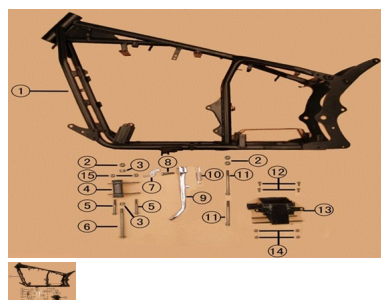

GRUPO CUADRO

Rating: Not Rated Yet

Price:

Variant price modifier:

Base price with tax:

Price with discount:

Salesprice with discount:

Sales price:

Sales price without tax:

Discount:

Tax amount:

[Ask a question about this product](#)

Description	Ref.	Título	Código
	1	Cuadro	157-60000
	2	Tuerca de seguridad M10	
	3	Espaciador	157-50000
	4	Soporte motor delantero	157-60001
	5	Tornillo M8x70	157-80001
	6	Tornillo M1	157-80002
	7	Interruptor sosten	157-30000

Ref.	Título	Código
		lateral
8	Tornillo	157-50100
9	Sosten lateral	157-30001
10	Resorte sosten lateral	157-50001
11	Tornillo M1	157-80003
12	Tornillo M6x16	157-80004
13	Caja de la batería	157-60002
14	Tuerca M6	
15	Tuerca de seguridad M8	157-90003