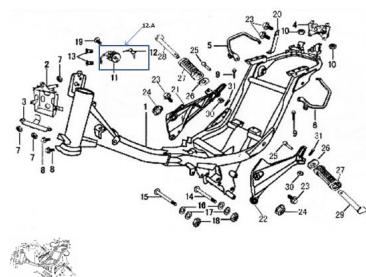

GRUPO CUADRO

Rating: Not Rated Yet

Price:

Variant price modifier:

Base price with tax:

Price with discount:

Salesprice with discount:

Sales price:

Sales price without tax:

Discount:

Tax amount:

[Ask a question about this product](#)

Description

	Ref.	Título	Código
1		CUADRO	52-51200
2		BASE PARA BATERIA	52-5129A
3		CUÑA PARA SOPORTE DE BATERIA	52-51242
4		TOPE DE ASIENTO	52-5120A
5		MANIJA DE SUJECION TRASERA DERECHA	52-72219
6		MANIJA DE SUJECION TRASERA IZQUIERDA	52-72218
7		TUERCA M5	52-GB/T6177.2
8		TORNILLO M6X12	52-GB/T16674-25
9		TORNILLO M6X12	52-GB/T16674-26
10		TUERCA M8	52-GB/T6177.1-1
11		TAMBOR LLAVE DE CONTACTO	52-37400
12		LLAVE DE CONTACTO	52-37406
12.1		CONJUNTO TAMBOR Y LLAVE DE CONTACTO	52-800-15
13		TORNILLO	52-GB/T819.1-1
14		TORNILLO M8X105	52-GB/T5782-2
15		TORNILLO M8X135	52-GB/T5782-3
16		ARANDELA 8	52-GB/T97.1-1
17		ARANDELA 8	52-GB/T93-4
18		TUERCA M8	52-GB/T6170
19		TORNILLO M6X16	52-GB/T16674-27