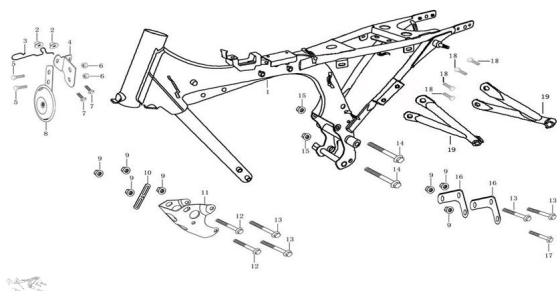

GRUPO CUADRO

Rating: Not Rated Yet

Price:

Variant price modifier:

Base price with tax:

Price with discount:

Salesprice with discount:

Sales price:

Sales price without tax:

Discount:

Tax amount:

[Ask a question about this product](#)

Description	Ref.	Título	Código
	1	CUADRO	93-30012
	2		93-38037
	3	FIJADOR	93-38094
	4	SOPORTE BOCINA	93-28020
	5	TORNILLO M6X10	93-38007
	6		93-38034
	7	TORNILLO M6X15	93-38040
	8	BOCINA	93-28019
	9	TORNILLO M6X15	93-38040
	10	FIJADOR	93-38094
	11	SOPORTE FRONTAL	93-30002

ESTRUCTURA : GRUPO CUADRO

Ref.	Título	Código	
12	TORNILLO M8X70	93-38014	
13	TORNILLO M8X70	93-38014	
14	TORNILLO M8X70	93-38014	
15	TORNILLO M6X15	93-38040	
16	SOPORTE	93-30004	
17	TORNILLO M8X70	93-38014	
18	TORNILLO M8X70	93-38014	
19	SOPORTE PEDALIN	93-31217	