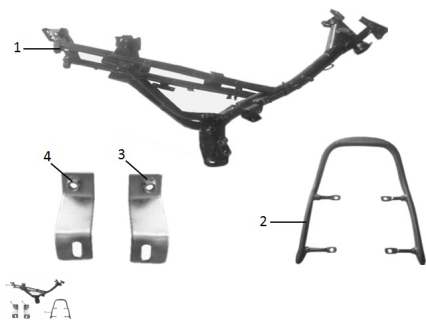

## GRUPO CUADRO

Rating: Not Rated Yet

**Price:**

Variant price modifier:

Base price with tax:

Price with discount:

Salesprice with discount:

Sales price: 1,00 \$

### Description

	Ref.	Título		Código
1		CUADRO		172-001-001
2		MANIJA DE ELEVACION		172-006-001
3		SOPORTE IZQUIERDO CUBRE MOTOR		172-035-001
4		SOPORTE DERECHO CUBRE MOTOR		172-035-002