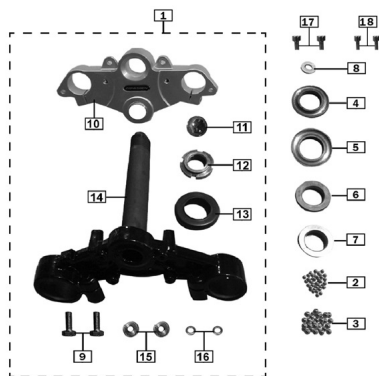

## GRUPO CRUCETA CON CAÑO VELA

Rating: Not Rated Yet

**Price:**

Variant price modifier:

Base price with tax:

Price with discount:

Salesprice with discount:

Sales price:

Sales price without tax:

Discount:

Tax amount:

[Ask a question about this product](#)

Description	Ref.	Título	Código
	1	CRUCETA CON CAÑO VELA	195-71100
	2	JUEGO DE BOLILLAS ?4.7625	195-71205
	3	JUEGO DE BOLILLAS ?4.7625	195-71205
	4	CUBETA INFERIOR	195-71203
	5	CUBETA INFERIOR	195-71204
	6	CUBETA SUPERIOR	195-71201

**ESTRUCTURA : GRUPO CRUCETA CON CAÑO VELA**

---

Ref.	Título	Código	
7	CUBETA SUPERIOR	195-71202	
8		195-91301	
9	TORNILLO M6x35	195-B0578	
10	CRUCETA SUPERIOR	195-71101	
11	TORNILLO COLUMNA DE	195-71108	
12	TUERCA DE AJUSTE DE LA COLUMNA DE	195-71105	
13		195-71107	
14	CAÑO VELA	195-71120	
15		195-B0009	
16		195-B0009	
17	TORNILLO M5x12	195-B0007	
18	TORNILLO M5x12	195-B0007	