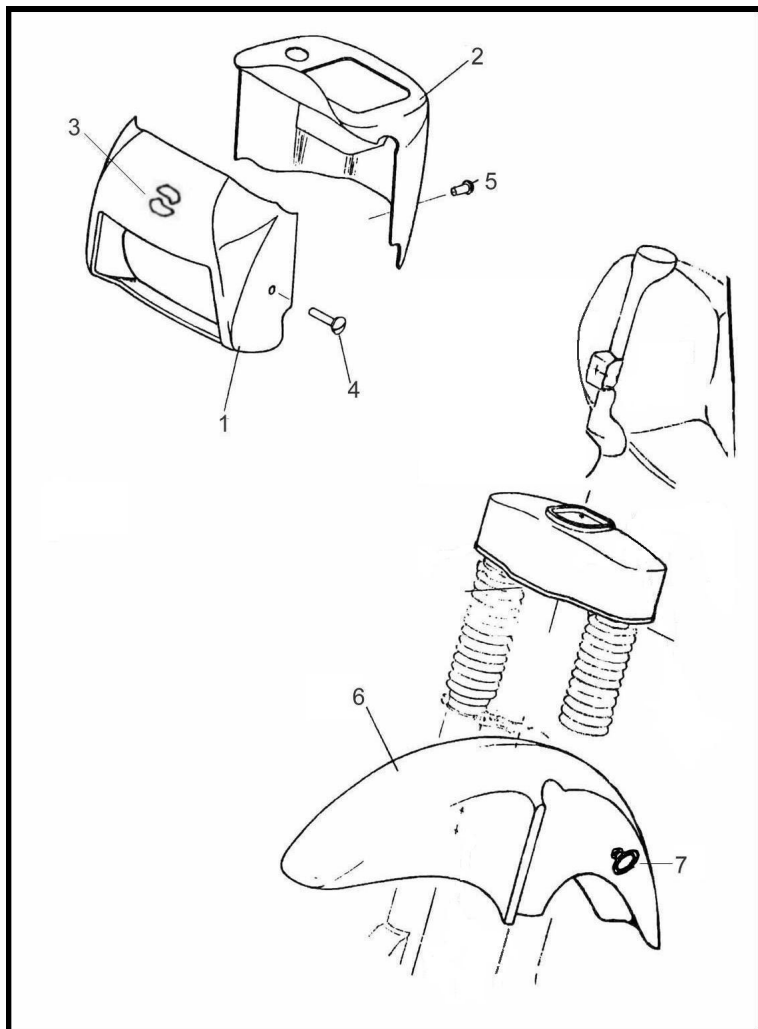

GRUPO CONUNTO FAROL DELANTERO

Rating: Not Rated Yet

Price:

Variant price modifier:

Base price with tax:

Price with discount:

Salesprice with discount:

Sales price:

Sales price without tax:

Discount:

Tax amount:

[Ask a question about this product](#)

Description

Ref.	Título	Código
1	Carenado anterior farol delantero pintado	R230505000R0
1	CARENADO ANT. FAROL DEL. AM. CAMEL REP	R230505000AMC
1	CARENADO ANT. FAROL DEL. AZUL REPUESTOS	R230505000AZ
1	CARENADO ANT. FAROL DEL. AZ. MET. OS. R.	R230505000AZM0
1	CARENADO ANT. FAROL DEL. AZ. MET. CL. R.	R230505000AZMC
1	CARENADO ANT. FAROL DEL. AZ. NOCHE REP.	R230505000AZN
1	CARENADO ANT. FAROL DEL. BOR. ME. OS. R.	R230505000BOM0
1	CARENADO ANT. FAROL DEL. BOR. ME. CL. R.	R230505000BOMC
1	CARENADO ANT. FAROL DEL. BLANCO REP.	R230505000BL
1	CARENADO ANTERIOR FAROL DELANTERO C8	R230505000C8
1	CARENADO ANT. FAROL DEL. CELESTE REP.	R230505000CE
1	CARENADO ANT. FAROL DEL. CHAMPAGNA REP.	R230505000CH
1	CARENADO ANT. FAROL DEL. GR. MET. OS. R.	R230505000GRM0
1	CARENADO ANT. FAROL DEL. GR. MET. CL. R.	R230505000GRMC
1	CARENADO ANT. FAROL DEL. LILA REPUESTOS	R230505000LI
1	CARENADO ANT. FAROL DEL. NARANJA REP.	R230505000NA
1	CARENADO ANT. FAROL DEL. NEGRO REP.	R230505000NE
1	Carenado anterior farol delantero pintado	R230505000R0
1	CARENADO ANT. FAROL DEL. TURQUESA REP.	R230505000TU
1	CARENADO ANT. FAROL DEL. VER. MANZANA R.	R230505000VEM
1	CARENADO ANT. FAROL DEL. VER. ME. OS. R.	R230505000VEM0
1	CARENADO ANT. FAROL DEL. VER. ME. CL. R.	R230505000VEMC
1	CARENADO ANT. FAROL DEL. VIOLETA REP.	R230505000VI
1	CARENADO ANT. FAROL DEL. VIO. MET. OS. R	R230505000VIMO
1	CARENADO ANT. FAROL DEL. VER. MET. REP.	R230505000VM
2	Carenada posterior farol delantero	R230505102
3	Calco isotipo Zanella resina cristal	R260508040
4	TORNILLO CABEZA TANQUE M6 X 30	R230500930
5	TORNILLO CABEZA TANQUE M6 X 17	R490504016
6	Guardabarro delantero pintado	R230501000R0
6	GUARDABARRO DELANTERO AMARILLO CLARO	R230501000AC
6	GUARDABARRO DELANTERO AMARILLO REPUESTOS	R230501000AM
6	GUARDABARRO DEL. AMARILLO CAMEL REP.	R230501000AMC
6	GUARDABARRO DELANTERO AMARILLO NF TAXI	R230501000AT
6	GUARDABARRO DELANTERO AZUL OSCURO REP.	R230501000AZ0
6	GUARDABARRO DELANTERO AZUL CLARO REP.	R230501000AZC
6	GUARDABARRO DELANTERO NF AZUL FRANCIA	R230501000AZF
6	GUARDABARRO DEL. AZUL MET. OSCURO REP.	R230501000AZM0
6	GUARDABARRO DEL. AZUL MET. CLARO REP.	R230501000AZMC
6	GUARDABARRO DELANTERO AZUL NOCHE REP.	R230501000AZN
6	GUARDABARRO DELANTERO BLANCO REPUESTOS	R230501000BL
6	GUARDABARRO DELANTERO BORDO REPUESTOS	R230501000BR
6	GUARDABARRO DELANTERO GRIS SIERRA C8	R230501000C8