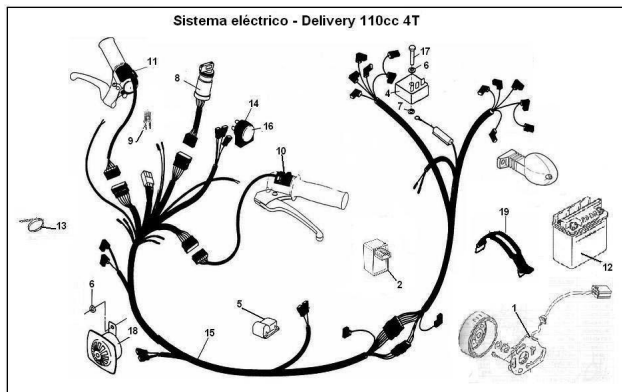

GRUPO CONJUNTO SISTEMA ELECTRICO

Rating: Not Rated Yet

Price:

Variant price modifier:

Base price with tax:

Price with discount:

Salesprice with discount:

Sales price:

Sales price without tax:

Discount:

Tax amount:

[Ask a question about this product](#)

Description	Ref.	Título	Código
	1	BOBINA DE IGNICIÓN	
	2	RELE DE	
	4		
	5	CONTROL DE ENCEN