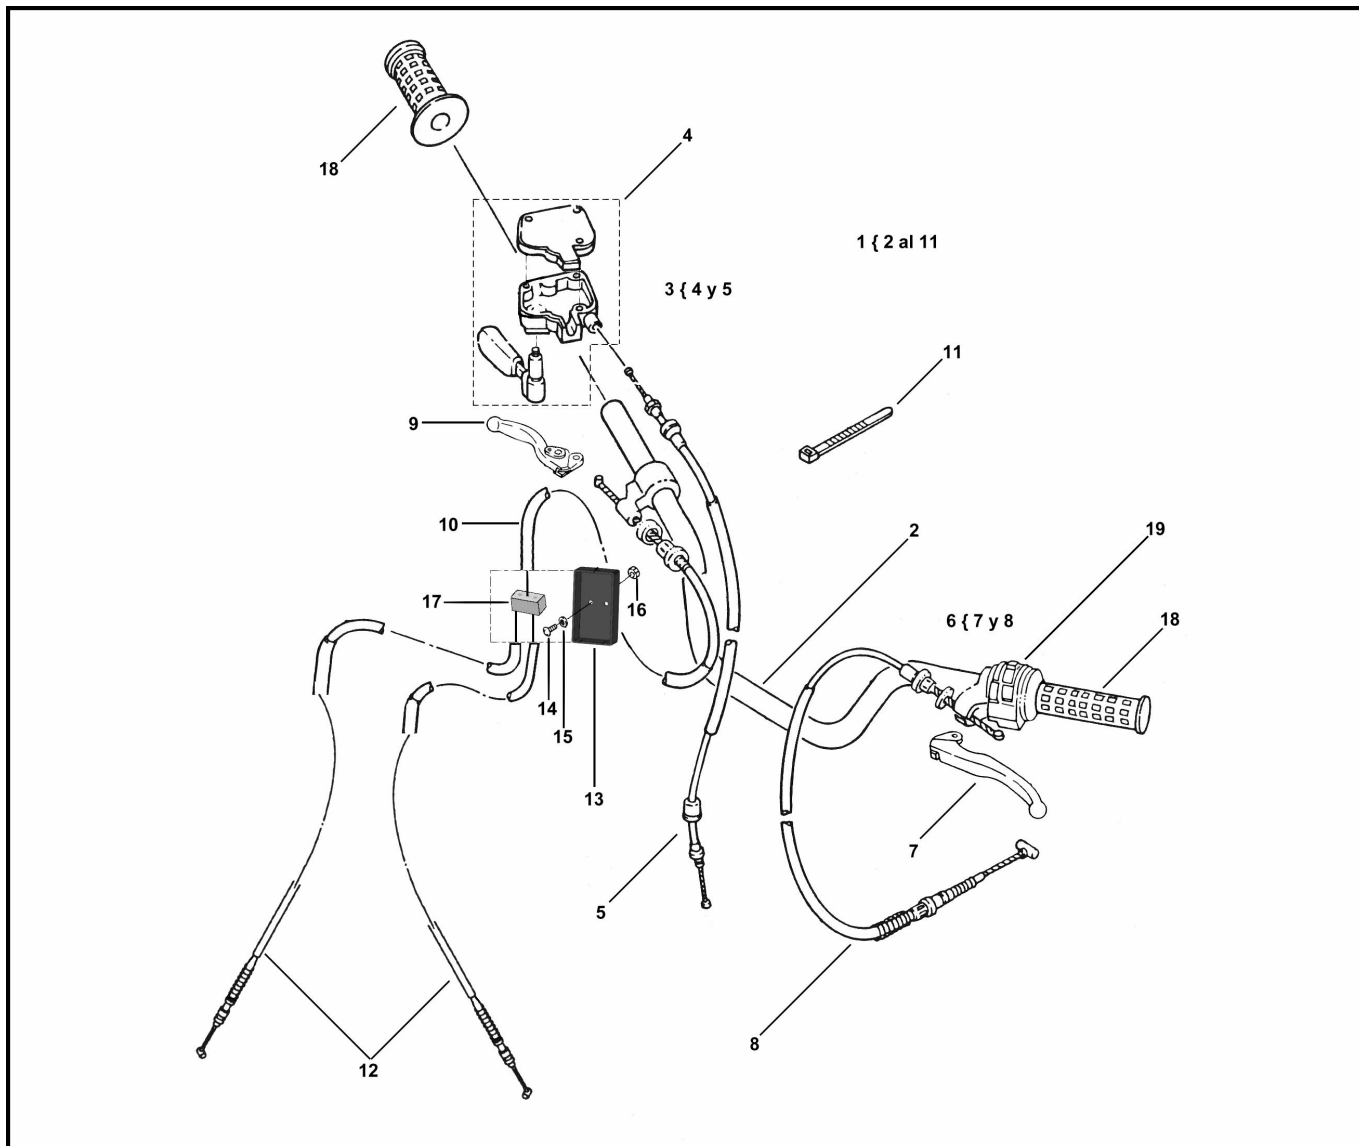

GRUPO CONJUNTO MANUBRIO

Rating: Not Rated Yet

Price:

Variant price modifier:

Base price with tax:

Price with discount:

Salesprice with discount:

Sales price:

Sales price without tax:

Discount:

Tax amount:

[Ask a question about this product](#)

Description	Ref.	Título	Código
	1	C.	
	2		
	3	C. COMANDO	
	4	C. COMANDO	
	5	CABLE AC	
	6	C. COMANDO	
	7	C. COMANDO	
	8	CABLE EM BRAGUE	
	9	C. COMANDO FRENO DE LANTERO	
	10	CABLE FRENO DE LANTERO	
	11	CINTA SUJECIÓN CABLES 300 MM	
	12	CABLE INFERIOR