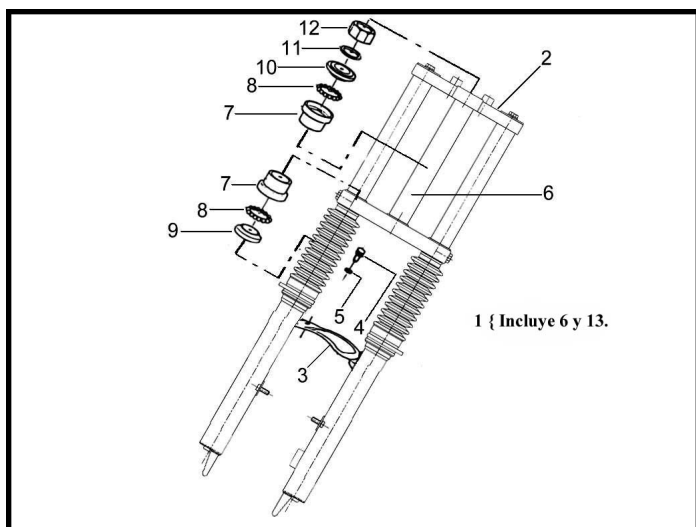

GRUPO CONJUNTO HORQUILLA

Rating: Not Rated Yet

Price:

Variant price modifier:

Base price with tax:

Price with discount:

Salesprice with discount:

Sales price:

Sales price without tax:

Discount:

Tax amount:

[Ask a question about this product](#)

Description

Ref.	Título	Código
1	CONJUNTO HORQUILLA ARMADA SOL AUT./4V	R230201000FN
3	UNIÓN PIERNAS HORQUILLA SOL AUT./4V	R230201010
4	TORNILLO CABEZA HEXAGONAL M6X15	R511506
5	ARANDELA GROWER Ø 6	R200306
6	SUBCONJUNTO CRUCETA CON CAÑO DE VELA	R230201090
7	Cubeta dirección	R460100040
8	Jaula porta bolillas dirección	R460200040
9	Cubeta inferior dirección	R460208921