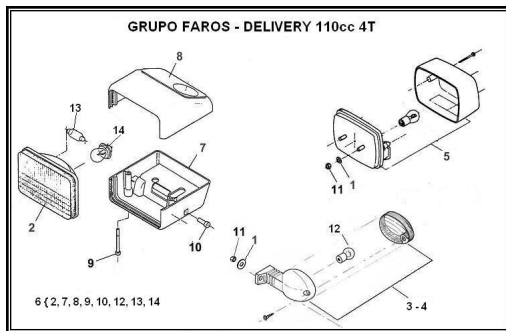

GRUPO CONJUNTO FAROL DELANTERO

Rating: Not Rated Yet

Price:

Variant price modifier:

Base price with tax:

Price with discount:

Salesprice with discount:

Sales price:

Sales price without tax:

Discount:

Tax amount:

[Ask a question about this product](#)

Description	Ref.	Título	Código
	1		R100306
	2	C. OPTICO	
	3	Farol de giro delantero izq./trasero der.	
	4	Farol de giro delantero der./trasero izq.