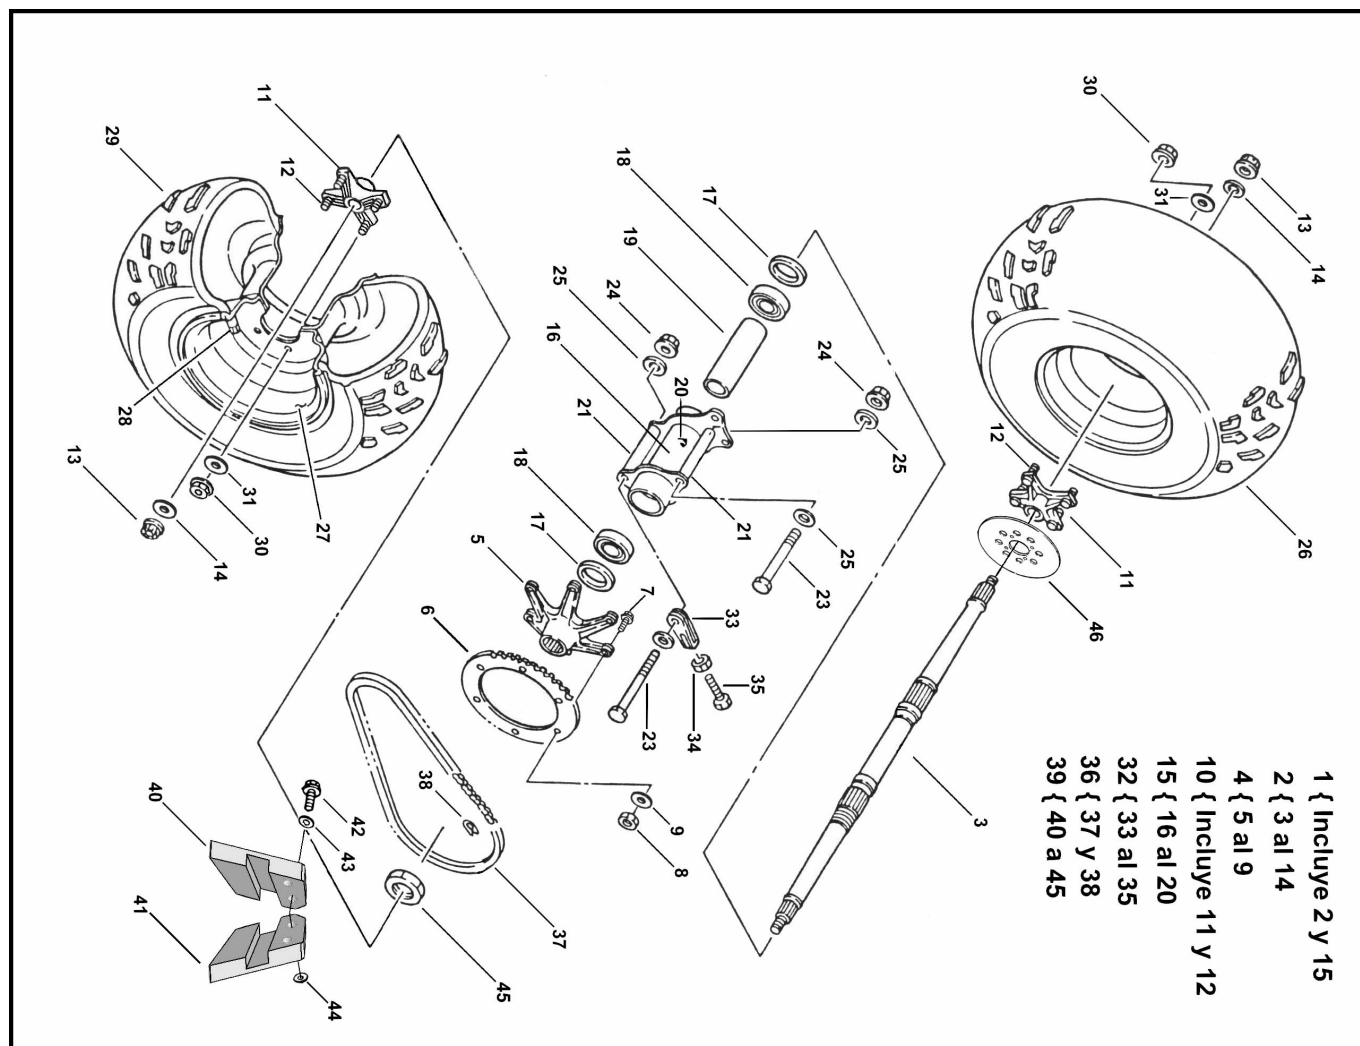

GRUPO CONJUNTO EJE TRASERO

Rating: Not Rated Yet

Price:

Variant price modifier:

Base price with tax:

Price with discount:

Salesprice with discount:

Sales price:

Sales price without tax:

Discount:

Tax amount:

[Ask a question about this product](#)

Description	Ref.	Título	Código
	1	C. EJE TRASERO ARMADO	
	2	SC. EJE TRASERO	
	3	EJE TRASERO CINCADO	
	4	SC. PORT ACORONA	
	5		
	6	CORONA	
	7	TORNILLO CABEZA H	R512508D
	8	TUERCA H	
	9		R100408D
	10	SC. MAZA TRASERA	
	11	MAZA TASERA CINCADA	
	12	TORNILLO CABEZA H	R513010D
	13	TUERCA HEX. AUT