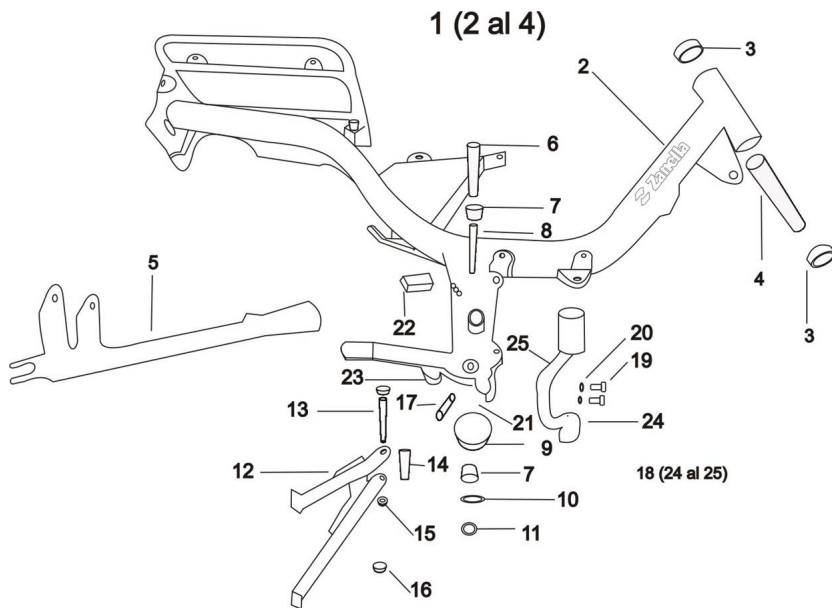

GRUPO CONJUNTO CUADRO

Rating: Not Rated Yet

Price:

Variant price modifier:

Base price with tax:

Price with discount:

Salesprice with discount:

Sales price:

Sales price without tax:

Discount:

Tax amount:

[Ask a question about this product](#)

Description	Ref.	Título	Código
	1		
	2		
	3		

ESTRUCTURA : GRUPO CONJUNTO CUADRO

Ref.	Título	Código
4		
5		
6	Eje balancín	
7	Buje eje balancín	
8		
9	Guia cadena	
10		R100612
11	Tuerca eje maza M12	
12	Conjunto caballete pintado gris C8	
13	TORNILLO CABEZA H	R518008
14	BUJE CAB ALLETE	
15		R100408
16	TUERCA H	
17	Resorte caballete	
18	C. soporte pedalín armado	
19	TORNILLO CABEZA H	R502210

ESTRUCTURA : GRUPO CONJUNTO CUADRO

Ref.	Título	Código
20		R200510
21	TUERCA H	R600810
22	Roce cadena	
23	Goma tope de caballete.	
24	Pedalín apoyo pie.	
25	SOPORTE PEDALÍN	