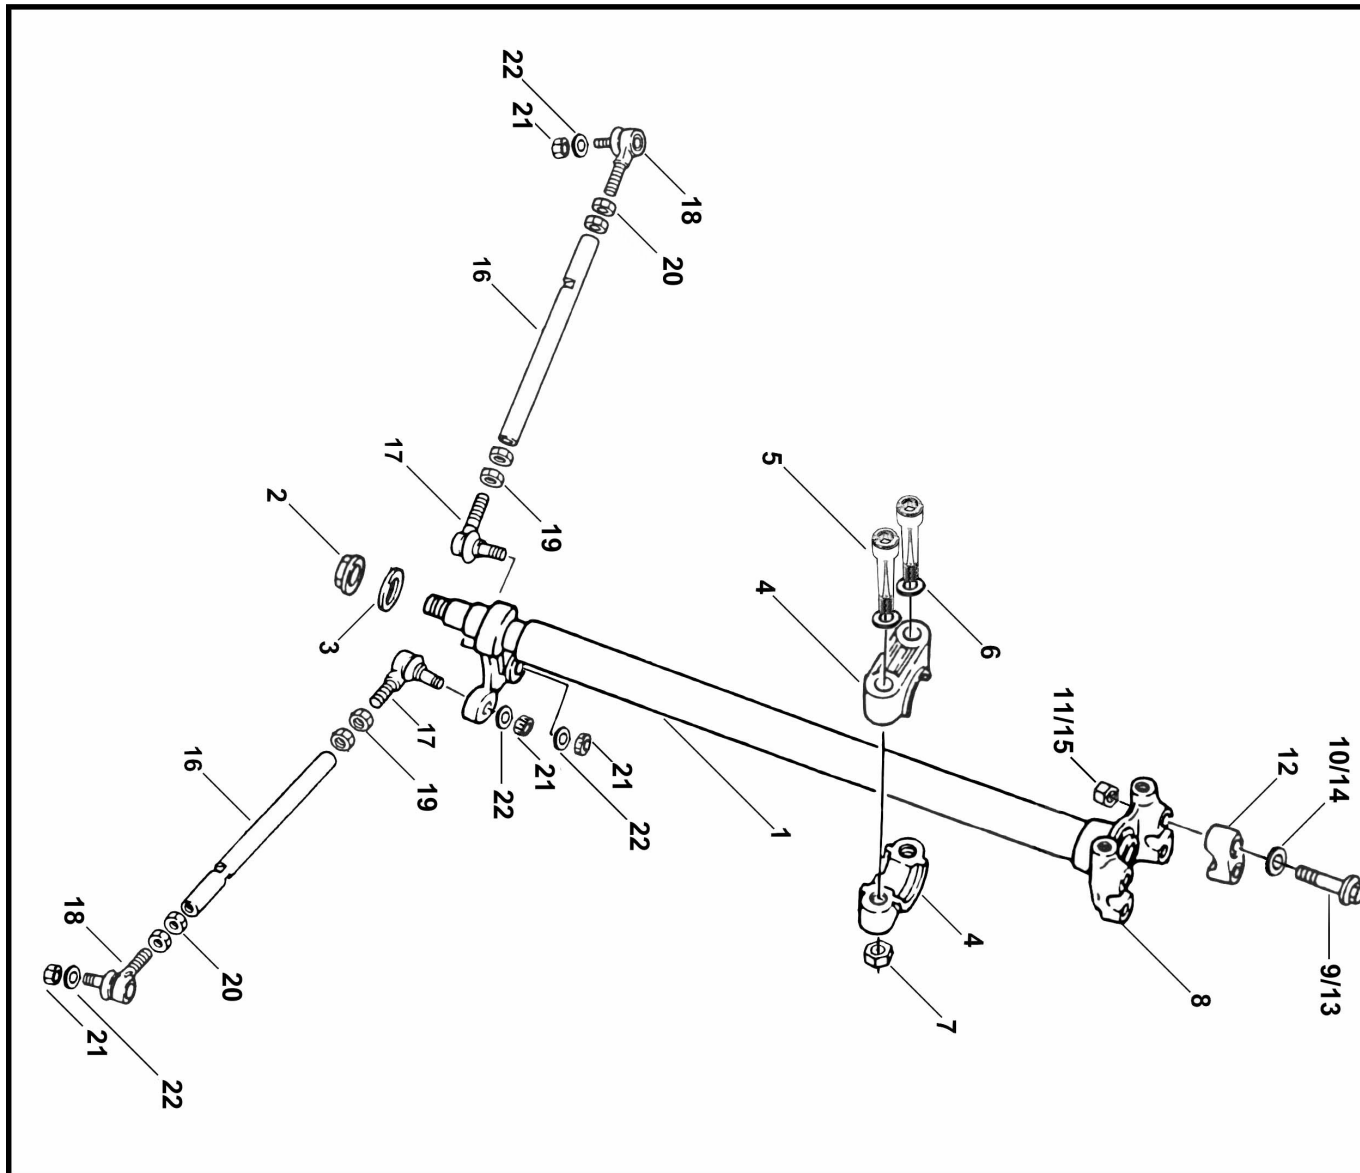

GRUPO CONJUNTO COLUMNA DE DIRECCION

Rating: Not Rated Yet

Price:

Variant price modifier:

Base price with tax:

Price with discount:

Salesprice with discount:

Sales price:

Sales price without tax:

Discount:

Tax amount:

[Ask a question about this product](#)

Description	Ref.	Título	Código
	1		
	2	TUERCA HEX AUTO	
	3		R100612D
	4	BUJE FIJACIÓN COLUMNA	
	5	TORNILLO ALLEN M6 X 60	R316006
	6		R100306D
	7	TUERCA H	
	8	SOPORTE INFERIOR SUJECIÓN	
	9	TORNILLO ALLEN M8 X 70 CINCADO DORADO	R317008D
	10		R100408D