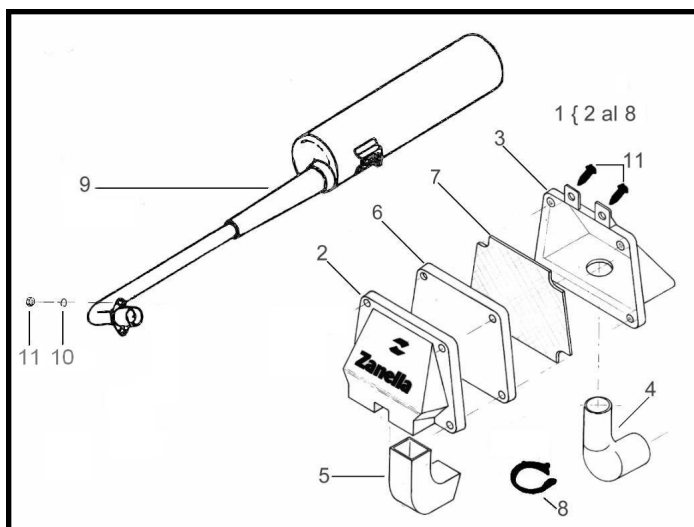

GRUPO CONJUNTO CAJA DE AIRE

Rating: Not Rated Yet

Price:

Variant price modifier:

Base price with tax:

Price with discount:

Salesprice with discount:

Sales price:

Sales price without tax:

Discount:

Tax amount:

[Ask a question about this product](#)

Description

	Ref.	Título		Código
1		Caja de aire completa		R250313000
2		Tapa anterior caja de aire		R250312100
3		Tapa posterior caja de aire		R250312200
4		Empalme a carburador		R250311910
5		Tubo de aspiracion		R250312910
6		Elemento filtrante		R250312920
7		Malla filtro de aire		R250312915
8		Abrazadera 35/45		R490329031
9		C. CAÑO ESCAPE SILENCIADOR SOL AUTO/4V		R230303200