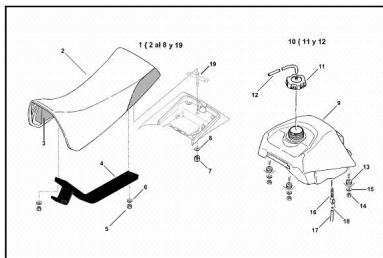

GRUPO CONJUNTO ASIENTO

Rating: Not Rated Yet

Price:

Variant price modifier:

Base price with tax:

Price with discount:

Salesprice with discount:

Sales price:

Sales price without tax:

Discount:

Tax amount:

[Ask a question about this product](#)

Description	Ref.	Título	Código
	1	C. ASIENTO ARMADO	
	2	ASIENTO ARMADO	
	3	BASE ASIENTO	
	4	SC. BASE SUJECIÓN