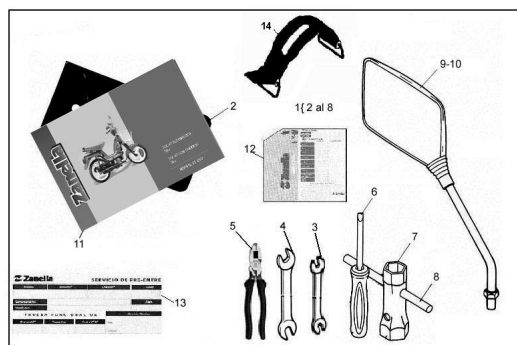

## GRUPO CONJUNTO ACCESORIOS

Rating: Not Rated Yet

**Price:**

Variant price modifier:

Base price with tax:

Price with discount:

Salesprice with discount:

Sales price:

### Description

|    | Ref. | Título                                    | Código     |
|----|------|---|------------|
| 1  |      | C. Bolsita herramientas SOL 4T importada  | R251000110 |
| 2  |      | BOLSITA DE HERRAMIENTAS                   | R231000510 |
| 3  |      | Llave 2 bocas 13/15                       | R251000910 |
| 4  |      | Llave 2 bocas 16/18                       | R251000920 |
| 5  |      | Pinza chica                               | R251000930 |
| 6  |      | Destornillador punta pla                  | R251000940 |
| 7  |      | Llave p/bujía                             | R251000950 |
| 8  |      | PERNO P/LLAVE BUJÍA                       | R251000960 |
| 9  |      | Espejo retrovisor izquierdo               | R231000020 |
| 10 |      | Espejo retrovisor derecho                 | R231000021 |
| 11 |      | MANUAL DE INSTRUCCIONES SOL 4T AUTOMÁTICA | R231000015 |
| 12 |      | TARJETA DE IDENTIFICACIÓN.                | R282300026 |
| 13 |      | TARJETA DE SERVICIO PRE ENTREGA.          | R231000200 |
| 14 |      | Tirante sujeción                          | R291000010 |