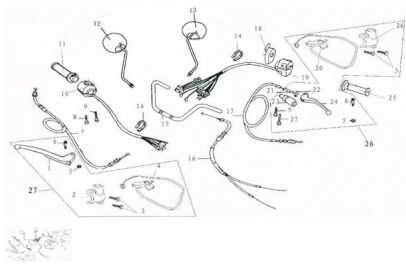

GRUPO COMANDOS

Rating: Not Rated Yet

Price:

Variant price modifier:

Base price with tax:

Price with discount:

Salesprice with discount:

Sales price:

Sales price without tax:

Discount:

Tax amount:

[Ask a question about this product](#)

Description	Ref.	Título	Código
	1	MANILLAR DERECHO	126-27172
	2	SOPORTE ESPEJO R	126-80115
	3	TORNILLO M6X25	
	4		126-27162
	5	TUERCA M6	126-38037
	6	TORNILLO M6X30	
	7	CABLE	126-32032