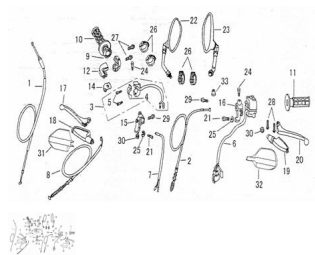

GRUPO COMANDOS

Rating: Not Rated Yet

Price:

Variant price modifier:

Base price with tax:

Price with discount:

Salesprice with discount:

Sales price:

Sales price without tax:

Discount:

Tax amount:

[Ask a question about this product](#)

Description

Ref.	Título	Código
1	CABLE ACELERADOR	19-46300
2	CABLE EMBRAGUE	19-46200
3	COMANDO DE LUCES DERECHO	19-35100
4	SOPORTE COMANDO DE LUCES DERECHO	19-35120
5	TORNILLO M4 X 12	19-GB/T818-6
6	COMANDO DE LUCES IZQUIERDO	19-35200
7	INTERRUPTOR	19-35318
8	CABLE DE FRENO	19-46100
9	MANOPLA ACELERADOR	19-47312
10	PUNO DERECHO	19-47311
11	PUNO IZQUIERDO	19-47411
12	SOPORTE POSTERIOR PALANCA CEBADOR	19-46931
13	TOPE PALANCA CEBADOR	19-46932
14	SOPORTE ANTERIOR PALANCA CEBADOR	19-46934
15	SOPORTE LEVA DE FRENO	19-47512
16	SOPORTE ESPEJO IZQUIERDO	19-47600