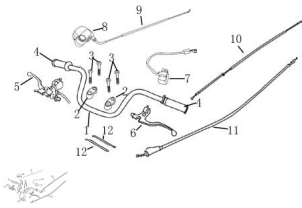

GRUPO COMANDOS

Rating: Not Rated Yet

Price:

Variant price modifier:

Base price with tax:

Price with discount:

Salesprice with discount:

Sales price:

Sales price without tax:

Discount:

Tax amount:

[Ask a question about this product](#)

Description	Ref.	Título	Código
	1		32-47111
	2	SOPORTE SUPERIOR	
	3	TORNILLO M8 X 55	
	4	PUNO,	
	6	MANIJA DE EMBRAQUE	32-47600
	7	COMANDO DE LUCES	32-35200