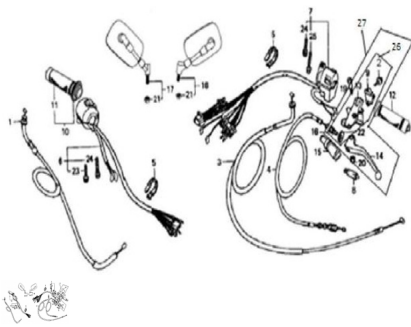

GRUPO COMANDOS

Rating: Not Rated Yet

Price:

Variant price modifier:

Base price with tax:

Price with discount:

Salesprice with discount:

Sales price:

Sales price without tax:

Discount:

Tax amount:

[Ask a question about this product](#)

Description	Ref.	Título	Código
	1	CABLE AC	7-46310
	2	TORNILLO M6 X 22	
	3	CABLE CEBADOR	7-46330
	4	CABLE EM BRAGUE	7-46200
	5	PRECINTO PLASTICO	7-46613
	6	COMANDO DE LUCES DERECHO	7-35100
	7	COMANDO DE LUCES	7-35200