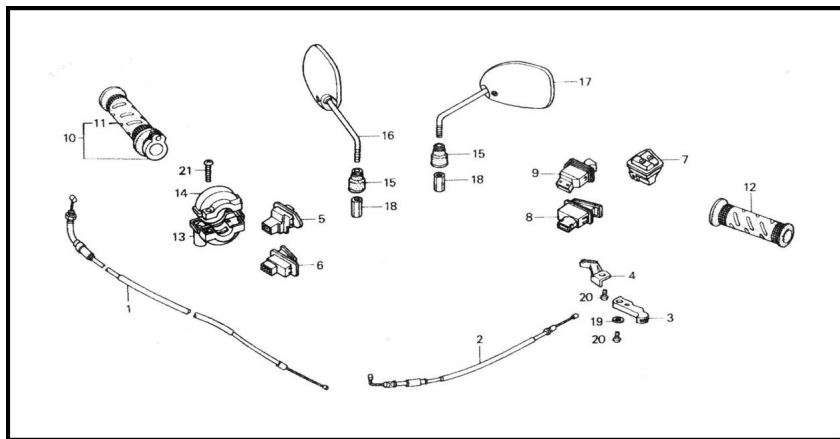

GRUPO COMANDOS

Rating: Not Rated Yet

Price:

Variant price modifier:

Base price with tax:

Price with discount:

Salesprice with discount:

Sales price:

Sales price without tax:

Discount:

Tax amount:

[Ask a question about this product](#)

Description

Ref.	Título	Código
15,16,18	ESPEJO DERECHO (items 15,16,18)	10-57100
15,17,18	ESPEJO IZQUIERDO (items 15,17,18)	10-57200
1	CABLE ACELERADOR	10-46310
2	CABLE CEBADOR	10-46330