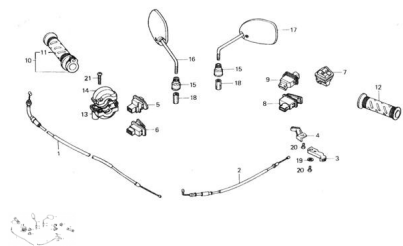

GRUPO COMANDOS

Rating: Not Rated Yet

Price:

Variant price modifier:

Base price with tax:

Price with discount:

Salesprice with discount:

Sales price:

Sales price without tax:

Discount:

Tax amount:

[Ask a question about this product](#)

Description

Ref.	Título	Código
15,16,18	ESPEJO DERECHO	10-57100
15,17,18	ESPEJO IZQUIERDO	10-57200
1	CABLE ACELERADOR	10-46310
2	CABLE CEBADOR	10-46330
3	PALANCA CEBADOR	10-35921
4	TOPE CABLE CEBADOR	10-35922
5	LLAVE DE LUCES	10-35130
6	LLAVE DE ARRANQUE ELECTRICO	10-35140
7	LLAVE SELECTORA DE LUCES	10-35230
8	LLAVE ACCIONAMIENTO BOCINA	10-35340
9	LLAVE SELECTORA DE LUCES	10-35230
10	C. MANOPLA ACCIONAMIENTO ACELERADOR	10-47300
11	PUÑO ACELERADOR	10-47311
12	PUÑO IZQUIERDO	10-47411
13	SOPORTE INFERIOR ACELERADOR	10-47314
14	SOPORTE SUPERIOR ACELERADOR	10-47313