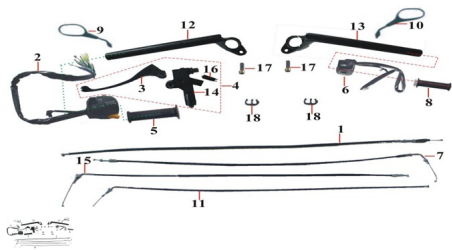

GRUPO COMANDOS

Rating: Not Rated Yet

Price:

Variant price modifier:

Base price with tax:

Price with discount:

Salesprice with discount:

Sales price:

Sales price without tax:

Discount:

Tax amount:

[Ask a question about this product](#)

Description	Ref.	Título	Código
	1	KIT CABLE DE EMBRA GUE	
	2		
	3	MANILLAR DE EMBRA GUE	
	4	KIT DE SE GURIDAD NEUTRAL	
	5	PUÑO	
	6