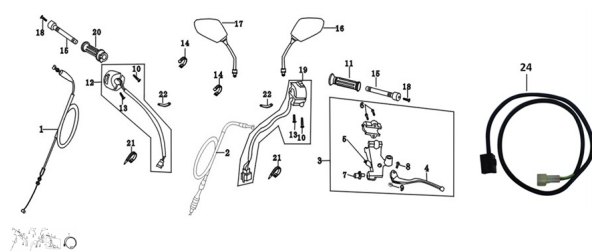

GRUPO COMANDOS

Rating: Not Rated Yet

Price:

Variant price modifier:

Base price with tax:

Price with discount:

Salesprice with discount:

Sales price:

Sales price without tax:

Discount:

Tax amount:

[Ask a question about this product](#)

Description	Ref.	Título	Código
	1	CABLE AC	138-17121
	2	CABLE DE	138-32024
	3	KIT PALANCA DE EMBRA GUE	138-27151
	4	PALANCA DE EMBRA GUE	138-27152
	5	SOPORTE PALANCA	138-27153
	6	TORNILLO	138-38014