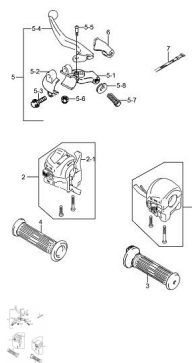

GRUPO COMANDOS

Rating: Not Rated Yet

Price:

Variant price modifier:

Base price with tax:

Price with discount:

Salesprice with discount:

Sales price:

Sales price without tax:

Discount:

Tax amount:

[Ask a question about this product](#)

Description

Ref.	Título	Código
	LLAVE DE COMANDO	103-37400
	PALANCA DE EMBRAGUE	103-57500