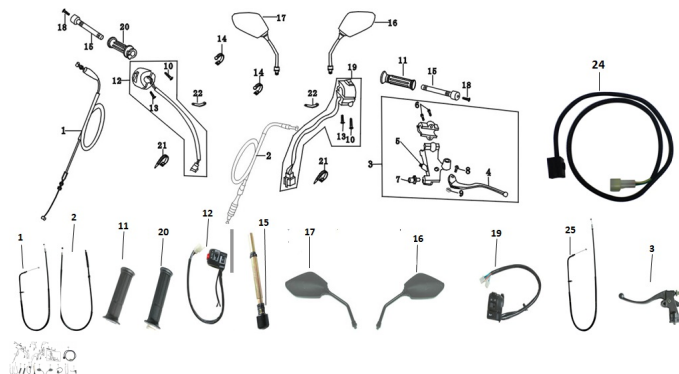

## GRUPO COMANDOS (RX 200 NAKED, RX 200 NAKED E, RX 200 R, RX 200 RE)

Rating: Not Rated Yet

**Price:**

Variant price modifier:

Base price with tax:

Price with discount:

Salesprice with discount:

Sales price:

Sales price without tax:

Discount:

Tax amount:

[Ask a question about this product](#)

Description	Ref.	Título	Código
	1	CABLE AC	138-17121
	2	CABLE DE	138-32024
	3	KIT PALANCA DE EMBRA GUE	138-27151
	4	PALANCA DE EMBRA GUE	138-27152

---

Ref.	Título	Código	
	5	SOPORTE PALANCA	138-27153
	11	PUÑO	138-32018
	12		138-27159
	15		138-32119
	16	ESPEJO	138-36050
	17	ESPEJO DERECHO	138-36053
	19		138-27139
	20	PUÑO ACE LERADOR	138-32019
	24	CABLE REENVIO	138-28192
	25	CABLE CEBADOR	138-80025