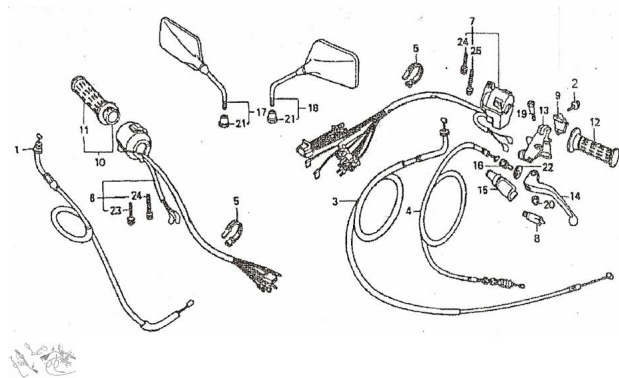

GRUPO COMANDO

Rating: Not Rated Yet

Price:

Variant price modifier:

Base price with tax:

Price with discount:

Salesprice with discount:

Sales price:

Sales price without tax:

Discount:

Tax amount:

[Ask a question about this product](#)

Description	Ref.	Título	Código
	1	CABLE AC	2-46310
	2	TORNILLO M6 X 22	
	3	CABLE CEBADOR	2-46330
	4	CABLE EM BRAGUE	2-46200
	5	PRECINTO DE PLASTICO	2-46613
	6	COMANDO MANILLAR DERECHO	2-35100