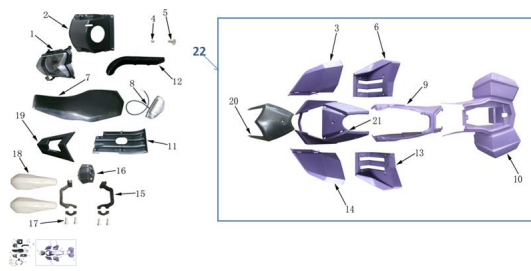

GRUPO COBERTORES

Rating: Not Rated Yet

Price:

Variant price modifier:

Base price with tax:

Price with discount:

Salesprice with discount:

Sales price:

Sales price without tax:

Discount:

Tax amount:

[Ask a question about this product](#)

Description	Ref.	Título	Código
	1	OPTICA D ELANTERA	167-0106
	2	CUBRE OPTICA TRASERA	167-0107
	3		
	3		
	3		
	3		
	3