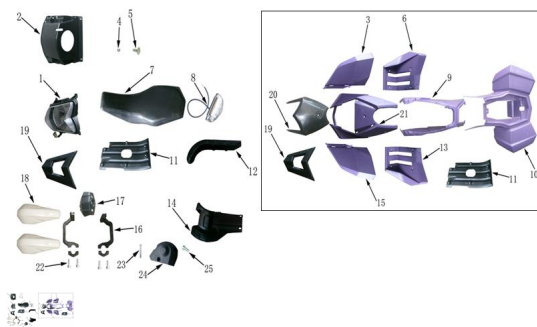

GRUPO COBERTORES

Rating: Not Rated Yet

Price:

Variant price modifier:

Base price with tax:

Price with discount:

Salesprice with discount:

Sales price:

Sales price without tax:

Discount:

Tax amount:

[Ask a question about this product](#)

Description	Ref.	Título	Código
	1	OPTICA D ELANTERA	164-0124
	2	CUBRE OPTICA TRASERA	164-0125
	3		
	3		
	3		
	3