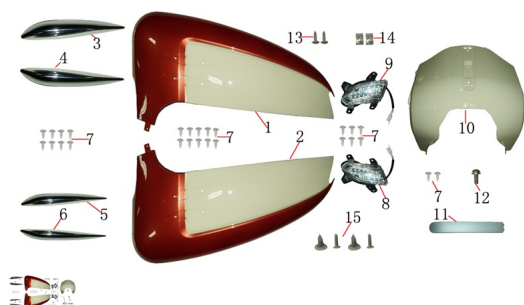

GRUPO COBERTORES LATERALES

Rating: Not Rated Yet

Price:

Variant price modifier:

Base price with tax:

Price with discount:

Salesprice with discount:

Sales price:

Sales price without tax:

Discount:

Tax amount:

[Ask a question about this product](#)

Description

	Ref.	Título	Código
1		Cobertor trasero izquierdo verde	194-65601VE
1		Cobertor trasero izquierdo negro	194-65601NE
1		Cobertor trasero izquierdo rojo	194-65601RO
1		Cobertor trasero izquierdo celeste	194-65601CE
2		Cobertor trasero derecho verde	194-65602VE
2		Cobertor trasero derecho negro	194-65602NE
2		Cobertor trasero derecho rojo	194-65602RO
2		Cobertor trasero derecho celeste	194-65602CE
3		Placa cromada decorativa izquierda A	194-65640
4		Placa cromada decorativa izquierda B	194-65641
5		Placa cromada decorativa derecha A	194-65642
6		Placa cromada decorativa derecha B	194-65643
7		Tornillo ST4.2x12	194-B3241-4
8		Luz de giro trasera derecha	194-81700
9		Luz de giro trasera izquierda	194-81500
10		Cobertor delantero de baulera blanco	194-65710BL
10		Cobertor delantero de baulera verde	194-65710VE
11		Pieza decorativa baulera delantera	194-65715
12		Tornillo M6x16	194-B2761-2