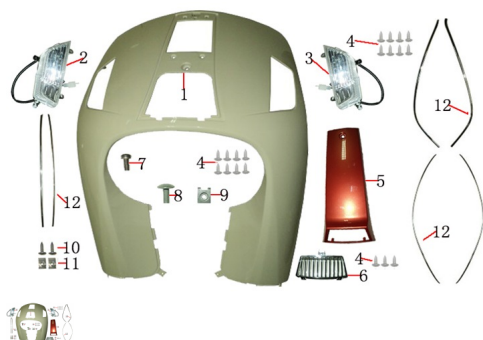

GRUPO COBERTOR FRONTAL

Rating: Not Rated Yet

Price:

Variant price modifier:

Base price with tax:

Price with discount:

Salesprice with discount:

Sales price:

Sales price without tax:

Discount:

Tax amount:

[Ask a question about this product](#)

Description

	Ref.	Título	Código
1		Cobertor frontal verde	194-65310VE
1		Cobertor frontal blanco	194-65310BL
2		Luz de giro delantero derecho	194-81300
3		Luz de giro delantero izquierdo	194-81100
4		Tornillo ST4.2x12	194-B3241-2
5		Placa decorativa delantera celeste	194-65305CE
5		Placa decorativa delantera roja	194-65305RO
5		Placa decorativa delantera beige	194-65305BE
5		Placa decorativa delantera negra	194-65305NE
6		Pieza delantera decorativa	194-65302
7		Tornillo M6x20	194-B2762
8		Tornillo M6x16	194-B2361-1
9		Tuerca M6	194-B6260
10		Tornillo ST4.8x16	194-B3251
11		Seguro 4.2	194-B6140-1
12		barra cromada del cobertor delantero	194-65304