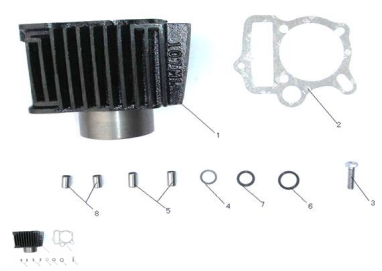

## GRUPO CILINDRO

Rating: Not Rated Yet

**Price:**

Variant price modifier:

Base price with tax:

Price with discount:

Salesprice with discount:

Sales price:

Sales price without tax:

Discount:

Tax amount:

[Ask a question about this product](#)

Description	Ref.	Título	Código
	1	CONJ. CILINDRO	
	1	CONJ. CILINDRO FX 110 CARGO	
	2	JUNTA BASE DE CILINDRO	
	2	JUNTA BASE DE CILINDRO FX 110 CARGO	55-800-46
	3	TORNILLO M6X23	
	4		

Ref.	Título	Código
5	PERNO 8X14	
6	O-RING	
7	TORNILLO	
8	PERNO 8X12	