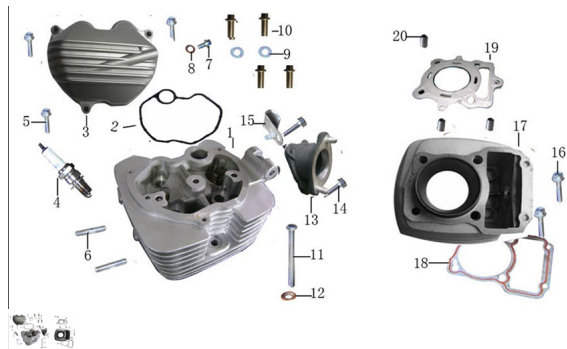

GRUPO CILINDRO

Rating: Not Rated Yet

Price:

Variant price modifier:

Base price with tax:

Price with discount:

Salesprice with discount:

Sales price:

Sales price without tax:

Discount:

Tax amount:

[Ask a question about this product](#)

Description	Ref.	Título	Código
	1	Cabeza de cilindro	
	2	Junta tapa de lacabeza de cilindro	
	3	Tapa de la cabeza de cilindro	
	4	Bujía D8TC (D8EA NGK)	
	13	Empalme carburador