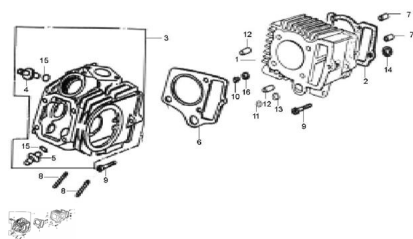

GRUPO CILINDRO

Rating: Not Rated Yet

Price:

Variant price modifier:

Base price with tax:

Price with discount:

Salesprice with discount:

Sales price:

Sales price without tax:

Discount:

Tax amount:

[Ask a question about this product](#)

Description

Ref.	Título	Código
1	BLOQUE DE CILINDRO	90-12002
2	JUNTA CILINDRO	90-12005
4	PINSA	90-80150
4	GUIA VALVULA DE ADMISION	90-80205
5	GUIA VALVULA DE ESCAPE	90-80215
5	GUIA VALVULA DE ESCAPE	90-80160
6	JUNTA TAPA DE CILINDRO	90-12015
7	PERNO GUIA 8X12	90-38060
8	TORNILLO M6X32	90-38018
9	TORNILLO HEXAGONAL M6X23	90-38004
10	MANGUITO 9,5MM	90-38082
11	MANGUITO 9,5MM	90-38082
12	PERNO GUIA 8X12	90-38060
12	BUJE 8X14	90-80225
13	ARANDELA DE GOMA 15,5X18,5X2,4	90-38084
14	ARANDELA DE GOMA 15,5X18,5X2,4	90-38084
14	ARANDELA DE GOMA 11,5X15,7X2,4	90-80235
15	O-RING 9X16	90-80170
16	ARANDELA DE GOMA 15,5X18,5X2,4	90-38084
16	JUNTA DE GOMA 9X11,7X1,5	90-80245