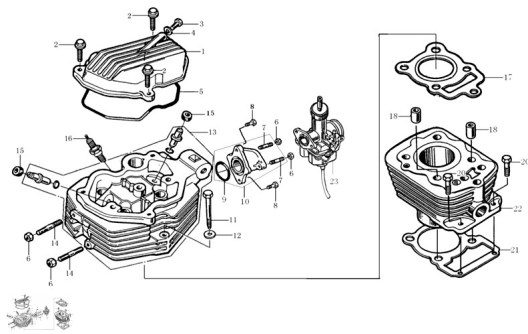

GRUPO CILINDRO Y TAPA DE CILINDRO

Rating: Not Rated Yet

Price:

Variant price modifier:

Base price with tax:

Price with discount:

Salesprice with discount:

Sales price:

Sales price without tax:

Discount:

Tax amount:

[Ask a question about this product](#)

Description

Ref.	Título	Código
1	TAPA CABEZA DE CILINDRO	161-11226
2	TORNILLO TAPA CABEZA DE CILINDRO M6x28	161-B0578
3	TORNILLO M6X12	161-B0579
4	ARANDELA 6.5x1.5x12	161-93301
5	JUNTA TAPA CABEZA DE CILINDRO	161-90103
6	TUERCA 6	161-B0617
7	ESPARRAGO EMPALME CARBURADOR	161-91127
8	TORNILLO EMPALME CARBURADOR M6x20	161-B0577
9	O-RING EMPALME CARBURADOR 33,5X82	161-90101
10	EMPALME CARBURADOR	161-15800
11	TORNILLO CABEZA DE CILINDRO M8X82	161-91104
12	ARANDELA 8,5X2X18	161-93302
13	CONJUNTO CABEZA DE CILINDRO	161-1122B
14	ESPARRAGOS CABEZA DE CILINDRO M6X35	161-91138
15	RETEN DE VALVULA	161-1572B
16	BUJIA	161-81300
17	JUNTA CABEZA DE CILINDRO	161-9022B