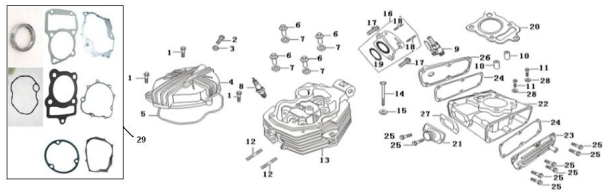

GRUPO CILINDRO Y CABEZA DE CILINDRO

Rating: Not Rated Yet

Price:

Variant price modifier:

Base price with tax:

Price with discount:

Salesprice with discount:

Sales price:

Sales price without tax:

Discount:

Tax amount:

[Ask a question about this product](#)

Description	Ref.	Título	Código
	1	TORNILLO	
	2	TORNILLO	
	3		
	4	TAPA CABEZA DE CILINDRO	126-12023
	5	JUNTA	126-38084
	6	TUERCA	
	7		

MOTOR : GRUPO CILINDRO Y CABEZA DE CILINDRO

Ref.	Título	Código	
	8	BUJIA	126-27096
	9	GRIFO	126-16060
	10	PERNO	
	11	TORNILLO	
	12		
	13	CABEZA DE CILINDRO	126-12008
	14	TORNILLO	
	15		
	16	EMPALME DE CARBU RADOR	126-18042
	17	TORNILLO	
	18		
	19	JUNTA	126-38084
	20	JUNTA CABEZA DE CILINDRO	126-12015
	21	MULTIPLE ESCAPE	126-38078
	22	CILINDRO	126-12002
	23	TAPA LATERAL CILINDRO	126-12064
	24	JUNTA TAPA LATERAL CILINDRO	126-12065
	25	TORNILLO	
	26	TAPA LATERAL CILINDRO	126-12064
	27	JUNTA TAPA LATERAL CILINDRO	126-16056
	28		
	29	KIT DE JUNTAS	126-800-4