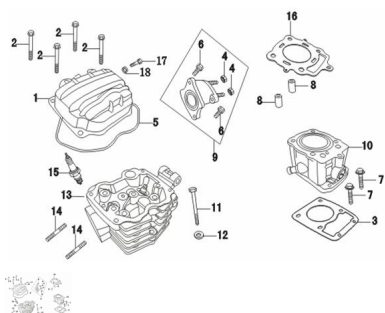

GRUPO CILINDRO Y CABEZA DE CILINDRO

Rating: Not Rated Yet

Price:

Variant price modifier:

Base price with tax:

Price with discount:

Salesprice with discount:

Sales price:

Sales price without tax:

Discount:

Tax amount:

[Ask a question about this product](#)

Description	Ref.	Título	Código
	1	TAPA CABEZA DE CILINDRO	109-12023
	2	TORNILLO TAPA DE VALVULAS	109-38014
	3	JUNTA BASE CILINDRO	109-12005
	4	TUERCA M6	109-38034
	5	JUNTA TAPA CABEZA DE CILINDRO	109-38084
	6	TORNILLO M6 L=20 Q16