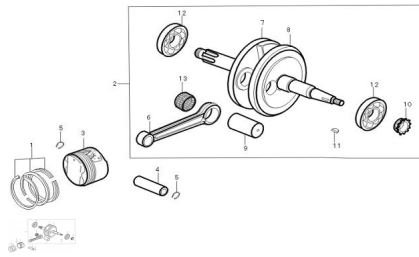

GRUPO CIGÜEÑAL

Rating: Not Rated Yet

Price:

Variant price modifier:

Base price with tax:

Price with discount:

Salesprice with discount:

Sales price:

Sales price without tax:

Discount:

Tax amount:

[Ask a question about this product](#)

Description

	Ref.	Título		Código
1		KIT AROS DE PISTON		170-13007
2		CONJUNTO CIGÜEÑAL		170-13014
3		PISTON		170-13003
4		PERNO, PISTON		170-13006
5		ABRAZADERA, PERNO		170-38056
6		BIELA		170-13015
7		CIGÜEÑAL, IZQUIERDO		170-13026
8		CIGUAÑAL, DERECHO		170-13021
9		PERNO, CIGÜEÑAL		170-13035
10		BUJE		170-13023
11		LLAVE		170-38062
12		RODAMIENTO 6304		170-80065
13		RODAMIENTO AGUJA		170-80070