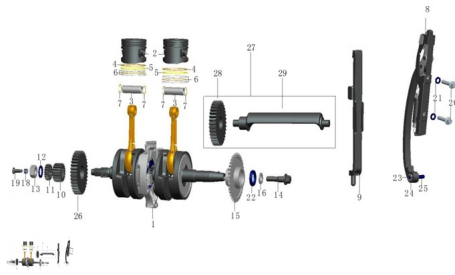

GRUPO CIGÜEÑAL

Rating: Not Rated Yet

Price:

Variant price modifier:

Base price with tax:

Price with discount:

Salesprice with discount:

Sales price:

Sales price without tax:

Discount:

Tax amount:

[Ask a question about this product](#)

Description	Ref.	Título	Código
	1	ARBOL MOTOR ARMADO	
	2	PISTON	
	3	PERNO PISTON	
	4	ARO 1	
	5	ARO 2	
	6	KIT AROS DE ACEITE