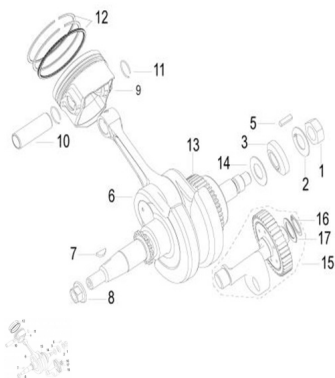

Grupo cigüeñal y pistón

Rating: Not Rated Yet

Price:

Variant price modifier:

Base price with tax:

Price with discount:

Salesprice with discount:

Sales price:

Sales price without tax:

Discount:

Tax amount:

[Ask a question about this product](#)

Description	Ref.	Título	Código
	1	Tuerca M16 x 1,5	
	2	Arandelas	
	3	Engranaje impulsor bomba de aceite	
	5	Seguro 4x20	
	6	Conjunto cigüeñal y viela