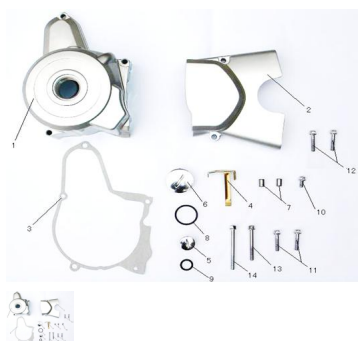

## GRUPO CARTER LADO VOLANTE

Rating: Not Rated Yet

**Price:**

Variant price modifier:

Base price with tax:

Price with discount:

Salesprice with discount:

Sales price:

Sales price without tax:

Discount:

Tax amount:

[Ask a question about this product](#)

Description	Ref.	Título	Código
	1	TAPA FRONTAL DE CARTER LADO VOLANTE	
	2	TAPA DE PIÑON	
	3	JUNTA DE CARTER LADO VOLANTE	
	4	JUNTA FRONTAL, CILINDRO	
	5	TAPON DE	

Ref.	Título	Código
6	TAPON VENTANA TAPA CARTER LADO VOLANTE	
7	PERNO 8X12	
8	O-RING	98-GB3452
9	O-RING	98-GB3452
10	TORNILLO M6X16	
11	TORNILLO M6X25	
12	TORNILLO M6X32	
13	TORNILLO M6X50	
14	TORNILLO M6X70	