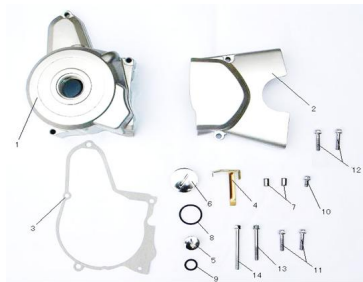

GRUPO CARTER LADO VOLANTE

Rating: Not Rated Yet

Price:

Variant price modifier:

Base price with tax:

Price with discount:

Salesprice with discount:

Sales price:

Sales price without tax:

Discount:

Tax amount:

[Ask a question about this product](#)

Description	Ref.	Título	Código
	1	TAPA FRONTAL DE CARTER LADO VOLANTE	
	2	TAPA DE PIÑON	
	3	JUNTA DE CARTER LADO VOLANTE	
	4	JUNTA FRONTAL, CILINDRO	
	5	TAPON DE