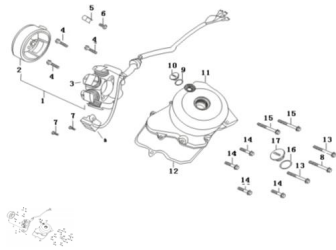

GRUPO CARTER LADO IZQUIERDO

Rating: Not Rated Yet

Price:

Variant price modifier:

Base price with tax:

Price with discount:

Salesprice with discount:

Sales price:

Sales price without tax:

Discount:

Tax amount:

[Ask a question about this product](#)

Description	Ref.	Título	Código
	1	MAGNETO	
	2	ROTOR	126-27002
	3	ROTOR	
	4	TORNILLO	
	5	SOPORTE DE CABLE	
	6	TORNILLO	
	7	TORNILLO