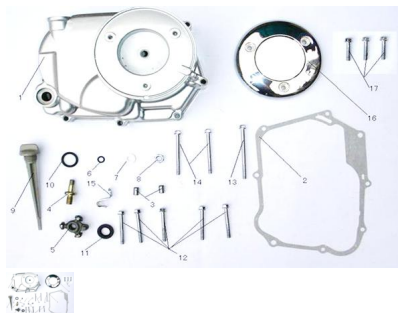

GRUPO CARTER LADO EMBRAGUE

Rating: Not Rated Yet

Price:

Variant price modifier:

Base price with tax:

Price with discount:

Salesprice with discount:

Sales price:

Sales price without tax:

Discount:

Tax amount:

[Ask a question about this product](#)

Description	Ref.	Título	Código
	1	TAPA CARTER LADO EMB RAGUE	
	2	JUNTA CARTER LADO EMB RAGUE	
	3	PERNO 8X12	
	4	TORNILLO, AJUSTE E MBRAGUE	
	5		
	6	O-RING	98-GB3452