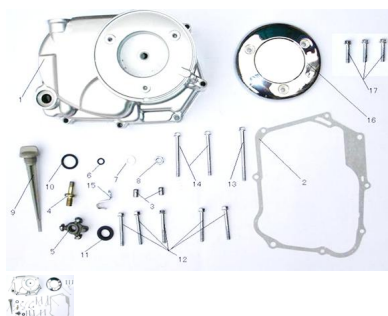

GRUPO CARTER LADO EMBRAGUE

Rating: Not Rated Yet

Price:

Variant price modifier:

Base price with tax:

Price with discount:

Salesprice with discount:

Sales price:

Sales price without tax:

Discount:

Tax amount:

[Ask a question about this product](#)

Description	Ref.	Título	Código
	1	TAPA CARTER LADO EMB RAGUE	
	2	JUNTA CARTER LADO EMB RAGUE	
	3	PERNO 8X12	
	4	TORNILLO, AJUSTE E MBRAGUE	
	5		
	6	O-RING	98-GB3452