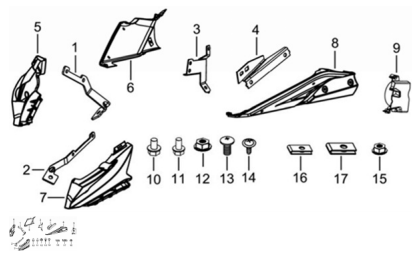

GRUPO CARENADOS INFERIORES

Rating: Not Rated Yet

Price:

Variant price modifier:

Base price with tax:

Price with discount:

Salesprice with discount:

Sales price:

Sales price without tax:

Discount:

Tax amount:

[Ask a question about this product](#)

Description	Ref.	Título	Código
	1	SOPORTE	
	2	SOPORTE	
	3	SOPORTE ZOCALO DERECHO	
	4	SOPORTE ZOCALO	
	5