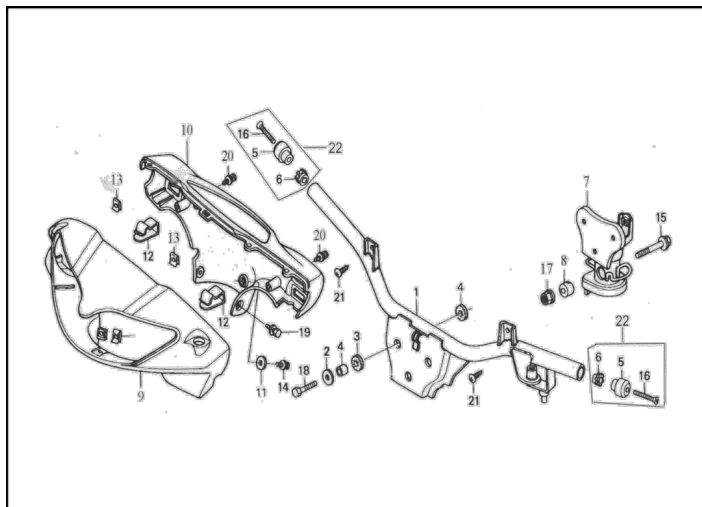

GRUPO CARENADO MANUBRIO

Rating: Not Rated Yet

Price:

Variant price modifier:

Base price with tax:

Price with discount:

Salesprice with discount:

Sales price:

Sales price without tax:

Discount:

Tax amount:

[Ask a question about this product](#)

Description

Ref.

Título

Código

ESTRUCTURA : GRUPO CARENADO MANUBRIO

1	CONJUNTO MANUBRIO	10-47110
2	ARANDELA	10-GB95-85-2
3	O-RING	10-47132
4	BUJE INTERNO	10-47133
5	BALANCEADOR DE MANUBRIO	10-47421
6	TAPON GOMA MANUBRIO	10-47422
7	SOPORTE MANUBRIO	10-47120
8	ABRAZADERA MANUBRIO	10-47131
9	CARENADO DE OPTICA DELANTERA AZUL CLARO	10-43131AZC
9	CARENADO DE OPTICA DELANTERA AZUL OSCURO	10-43131AZO
9	CARENADO DE OPTICA DELANTERA GRIS	10-43131GR
9	CARENADO DE OPTICA DELANTERA NEGRO	10-43131NE
9	CARENADO DE OPTICA DELANTERA CHAMPAGNE	10-43131CH
9	CARENADO DE OPTICA DELANTERA ROJO	10-43131RO
9	CARENADO OPTICA DEL. AZUL CLARO (FULL)	10-43131AZC-1
9	CARENADO OPTICA DEL. AZUL OSCURO (FULL)	10-43131AZO-1
9	CARENADO OPTICA DEL. GRIS (FULL)	10-43131GR-1
9	CARENADO OPTICA DEL. NEGRO (FULL)	10-43131NE-1
9	CARENADO OPTICA DEL. CHAMPAGNE (FULL)	10-43131CH-1
9	CARENADO OPTICA DEL. ROJO (FULL)	10-43131RO-1
10	CARENADO VELOCIMETRO AZUL CLARO	10-43112AZC
10	CARENADO VELOCIMETRO AZUL OSCURO	10-43112AZO
10	CARENADO VELOCIMETRO GRIS	10-43112GR
10	CARENADO VELOCIMETRO NEGRO	10-43112NE
10	CARENADO VELOCIMETRO CHAMPAGNE	10-43112CH
10	CARENADO VELOCIMETRO ROJO	10-43112RO
11	ARANDELA	10-GB95-85-4
12	RESORTE SUJETADOR	10-33115
13	TUERCA ST4	10-ZBT64117-89
14	TORNILLO	10-GB818-85
15	TORNILLO M10 X 1.25 X 50	10-GB5787-86-10
16	TORNILLO M6 X 70	10-GB820-85
17	TUERCA M10 X 1.5	10-GB6187-86-5
18	TORNILLO M8 X 25	10-GB5783-86-8
19	TORNILLO M4 X 20	10-GB9074.1-89
20	TORNILLO M4 X 16	10-GB9074.1-90
21	TORNILLO TAPA ST3.9 X 12	10-GB845-85-7
22	CONJUNTO BALANCE MANUBRIO	10-47420