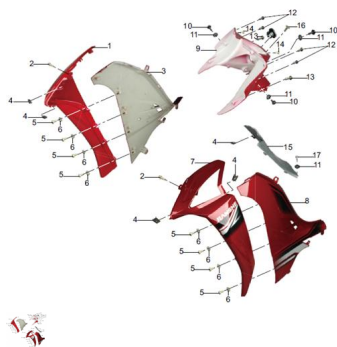

GRUPO CARENADO LATERAL

Rating: Not Rated Yet

Price:

Variant price modifier:

Base price with tax:

Price with discount:

Salesprice with discount:

Sales price:

Sales price without tax:

Discount:

Tax amount:

[Ask a question about this product](#)

Description

Ref.	Título	Código
1	cubrepieza derecho	111-WA0-0020
1	cubrepieza derecho rojo	111-WA0-0020RO
1	cubrepieza derecho azul	111-WA0-0020AZ
1	cubrepieza derecho gris	111-WA0-0020GR
1	cubrepieza derecho negro	111-WA0-0020NE
2	tornillo	111-BGB/T907
3	carenado lateral delantero derecho	111-WA0-0040
3	carenado lateral delantero derecho rojo	111-WA0-0040RO
3	carenado lateral delantero derecho azul	111-WA0-0040AZ
3	carenado lateral delantero derecho gris	111-WA0-0040GR
3	carenado lateral delantero derecho negro	111-WA0-0040NE
4	tuerca flotante	111-ZA0-0004
5	tornillo autoroscante	111-BGB/T845
6	arandela	111-BGB/T96
7	cubrepieza izquierdo	111-WA0-0010
7	cubrepieza izquierdo rojo	111-WA0-0010RO

ESTRUCTURA : GRUPO CARENADO LATERAL

	Ref.	Título	Código
7		cubrepierna izquierdo azul	111-WA0-0010AZ
7		cubrepierna izquierdo gris	111-WA0-0010GR
7		cubrepierna izquierdo negro	111-WA0-0010NE
8		carenado lateral delantero izquierdo rojo	111-WA0-0030RO
8		carenado lateral delantero izquierdo azul	111-WA0-0030AZ
8		carenado lateral delantero izquierdo gris	111-WA0-0030GR
8		carenado lateral delantero izquierdo negro	111-WA0-0030NE
8		carenado lateral delantero izquierdo	111-WA0-0030
9		tapa unión carenado trasero	111-WA0-0005-5
9		carenado cubremotor rojo	111-WA0-0005RO
9		carenado cubremotor azul	111-WA0-0005AZ
9		carenado cubremotor gris	111-WA0-0005GR
9		carenado cubremotor negro	111-WA0-0005NE
10		tornillo/ perno	111-ZA0-0007
11		anillo retencion	111-ZF0-0006
12		tornillo autoroscante	111-BGB/T845
13		tornillo autoroscante	111-BGB/T845
14		tornillo/ perno	111-ZA0-0007
15		tapa unión carenado trasero	111-WA0-0005-5
16		tornillo	111-ZA0-0003
17		tornillo	111-QT0-0003