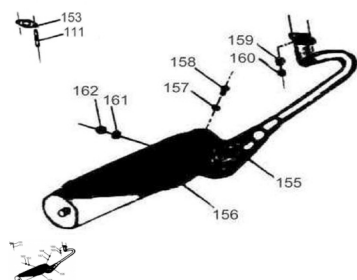

GRUPO CAÑO DE ESCAPE

Rating: Not Rated Yet

Price:

Variant price modifier:

Base price with tax:

Price with discount:

Salesprice with discount:

Sales price:

Sales price without tax:

Discount:

Tax amount:

[Ask a question about this product](#)

Description	Ref.	Título	Código
	111	Espárrago sujeción caño escape	270320915
	153	Junta caño de escape	
	155	Caño de escape silenciador VAV	
	156	Protector silenciador	
	157	Arandela sujeción protector	102001910
	158	Tornillo cabeza tanque M6 x 12	270100011